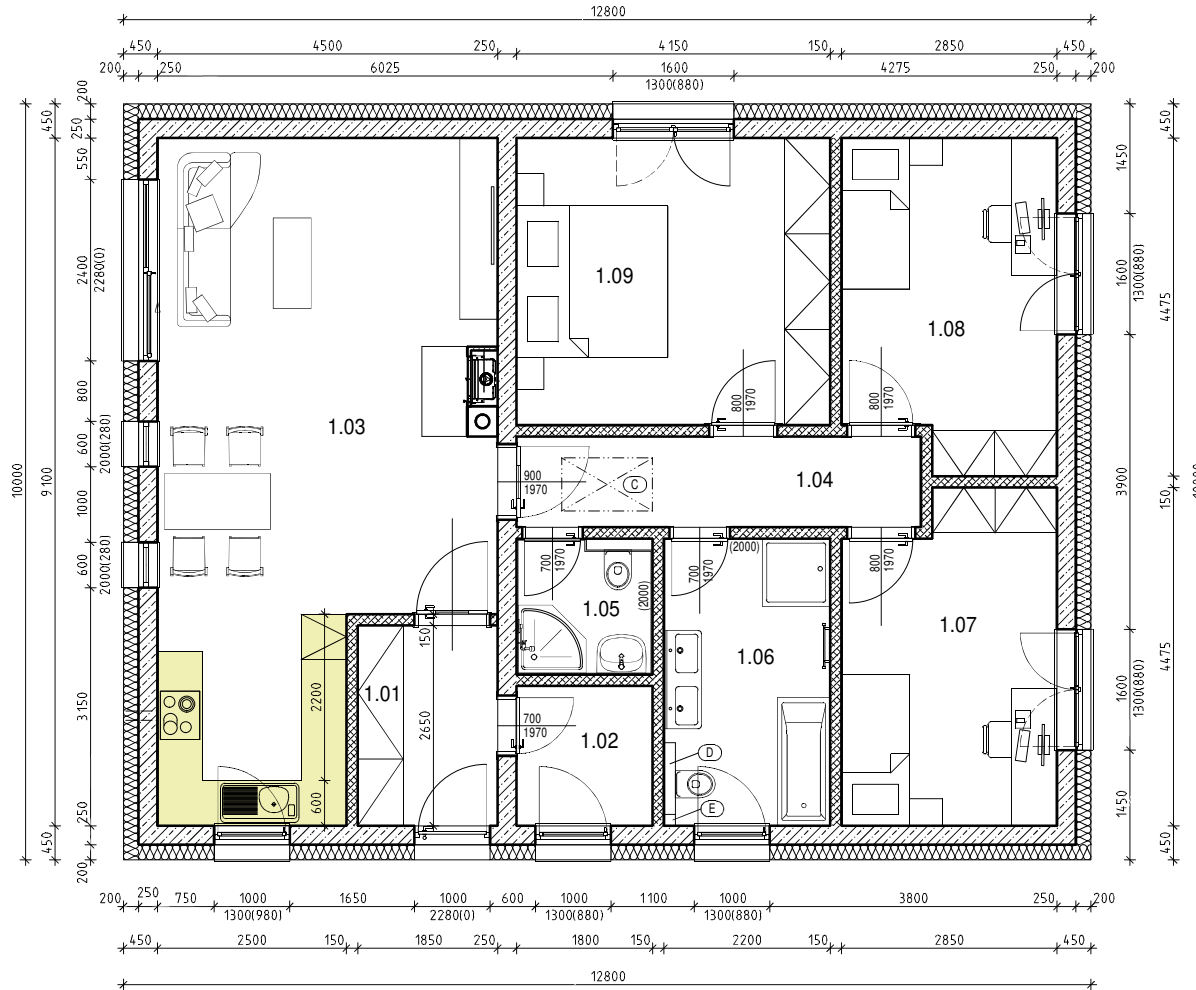

RD 1 - ADAM

LEGENDA MÍSTNOSTÍ

OZNAČENÍ	NÁZEV MÍSTNOSTI	PLOCHA [m ²]	PODLAHA	OZN. SKL. PODLAHY	STĚNA	STROP	LÍŠTA
1.01	ZADVEŘÍ	4.90	Keramická dlažba		Štuková omítka	Saint-Gobain Rigips	
1.02	TECHNICKÁ MÍSTNOST	3.33	Keramická dlažba		Štuková omítka	Saint-Gobain Rigips	
1.03	OBÝVACÍ POKOJ+KUCHYŇ	35.13	Vinyl		Štuková omítka	Saint-Gobain Rigips	
1.04	CHODBA	6.42	Vinyl		Štuková omítka	Saint-Gobain Rigips	
1.05	WC	3.24	Keramická dlažba		Keramický obklad	Saint-Gobain Rigips	
1.06	KOUPELNA	8.36	Keramická dlažba		Keramický obklad	Saint-Gobain Rigips	
1.07	POKOJ	11.94	Vinyl		Štuková omítka	Saint-Gobain Rigips	
1.08	POKOJ	11.94	Vinyl		Štuková omítka	Saint-Gobain Rigips	
1.09	LOŽNICE	15.77	Vinyl		Štuková omítka	Saint-Gobain Rigips	

PLOCHA MÍSTNOSTÍ CELKEM: 101.03