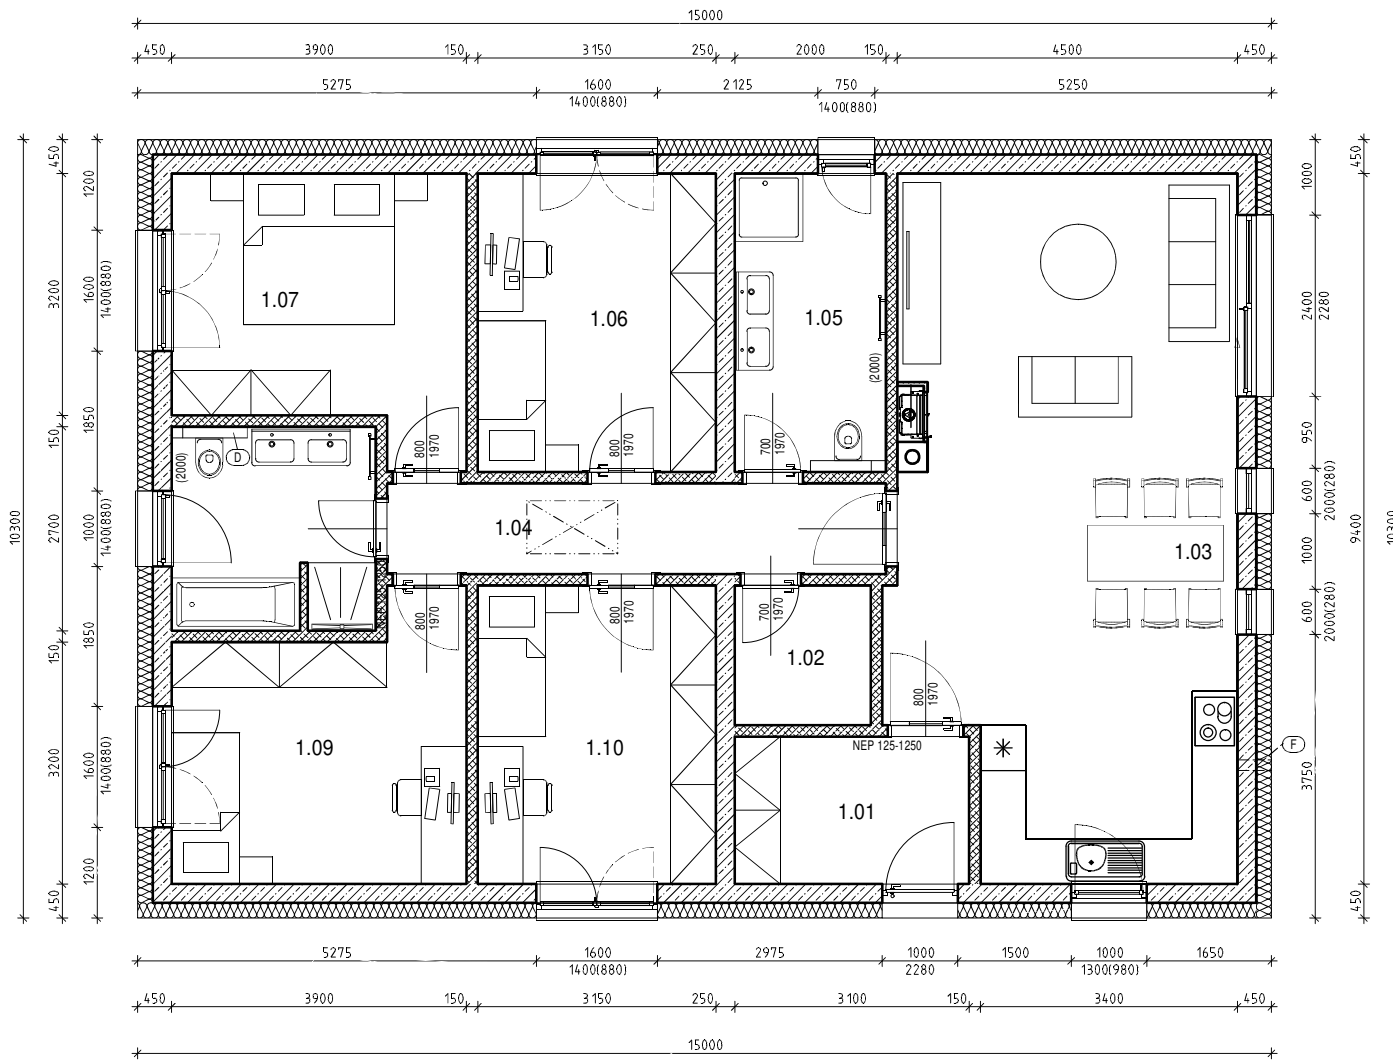

RD 2 - RADEK

LEGENDA MÍSTNOSTÍ

OZNAČENÍ	NÁZEV MÍSTNOSTI	PLOCHA [m ²]	PODLAHA	STĚNA	STROP	LIŠTA
1.01	ZÁVĚŘÍ	6.05	Keramická dlažba	Štuková omítka	Saint-Gobain Rigips	
1.02	TECHNICKÁ MÍSTNOST	3.33	Keramická dlažba	Štuková omítka	Saint-Gobain Rigips	
1.03	OBÝVACÍ POKOJ+KUCHYŇ	40.14	Vinyl	Štuková omítka	Saint-Gobain Rigips	
1.04	CHODBA	7.92	Vinyl	Štuková omítka	Saint-Gobain Rigips	
1.05	KOUPELNA	7.90	Keramická dlažba	Keramický obklad	Saint-Gobain Rigips	
1.06	POKOJ	12.44	Vinyl	Štuková omítka	Saint-Gobain Rigips	
1.07	LOŽNICE	13.27	Vinyl	Štuková omítka	Saint-Gobain Rigips	
1.08	KOUPELNA	7.20	Keramická dlažba	Keramický obklad	Saint-Gobain Rigips	
1.09	POKOJ	13.27	Vinyl	Štuková omítka	Saint-Gobain Rigips	
1.10	POKOJ	12.44	Vinyl	Štuková omítka	Saint-Gobain Rigips	

PLOCHA MÍSTNOSTÍ CELKEM: 123.96